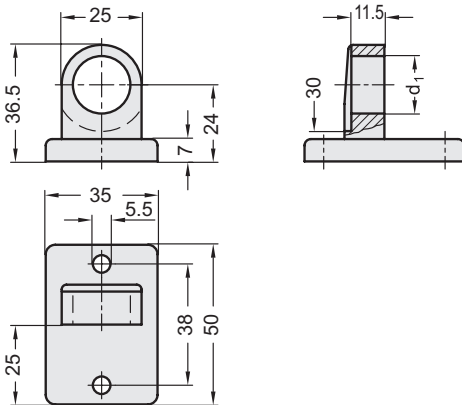

## GN 271.4 | Porta sensori

Alluminio

### MATERIALE

Alluminio, rivestimento resina epossidica, colore nero RAL 9005, finitura mat.

Codice	Descrizione	d1	$\Delta$
GN.56951	GN 271.4-B12-25-SW	12	40
GN.56956	GN 271.4-B18-25-SW	18	38

### MATERIALE

Alluminio, rivestimento resina epossidica, colore nero RAL 9005, finitura mat.

Codice	Descrizione	d1	$\Delta$
GN.57201	GN 272.4-B18-40-SW	18	110
GN.57206	GN 272.4-B30-40-SW	30	100

- 1
- 2
- 3
- 4
- 5
- 6
- 7
- 8
- 9
- 10
- 11
- 12
- 13
- 14
- 15
- 16
- 17
- 18**
- 

Morsetti di collegamento