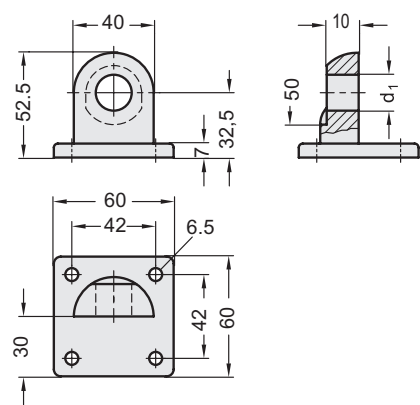

### MATERIALE

Alluminio, rivestimento resina epossidica, colore nero RAL 9005, finitura mat.

Codice	Descrizione	d1	$\Delta$
GN.56951	GN 271.4-B12-25-SW	12	40
GN.56956	GN 271.4-B18-25-SW	18	38

## GN 272.4 | Porta sensori

Alluminio

### MATERIALE

Alluminio, rivestimento resina epossidica, colore nero RAL 9005, finitura mat.

Codice	Descrizione	d1	$\Delta$
GN.57201	GN 272.4-B18-40-SW	18	110
GN.57206	GN 272.4-B30-40-SW	30	100

- 1
- 2
- 3
- 4
- 5
- 6
- 7
- 8
- 9
- 10
- 11
- 12
- 13
- 14
- 15
- 16
- 17
- 18**
- 

Morsetti di collegamento